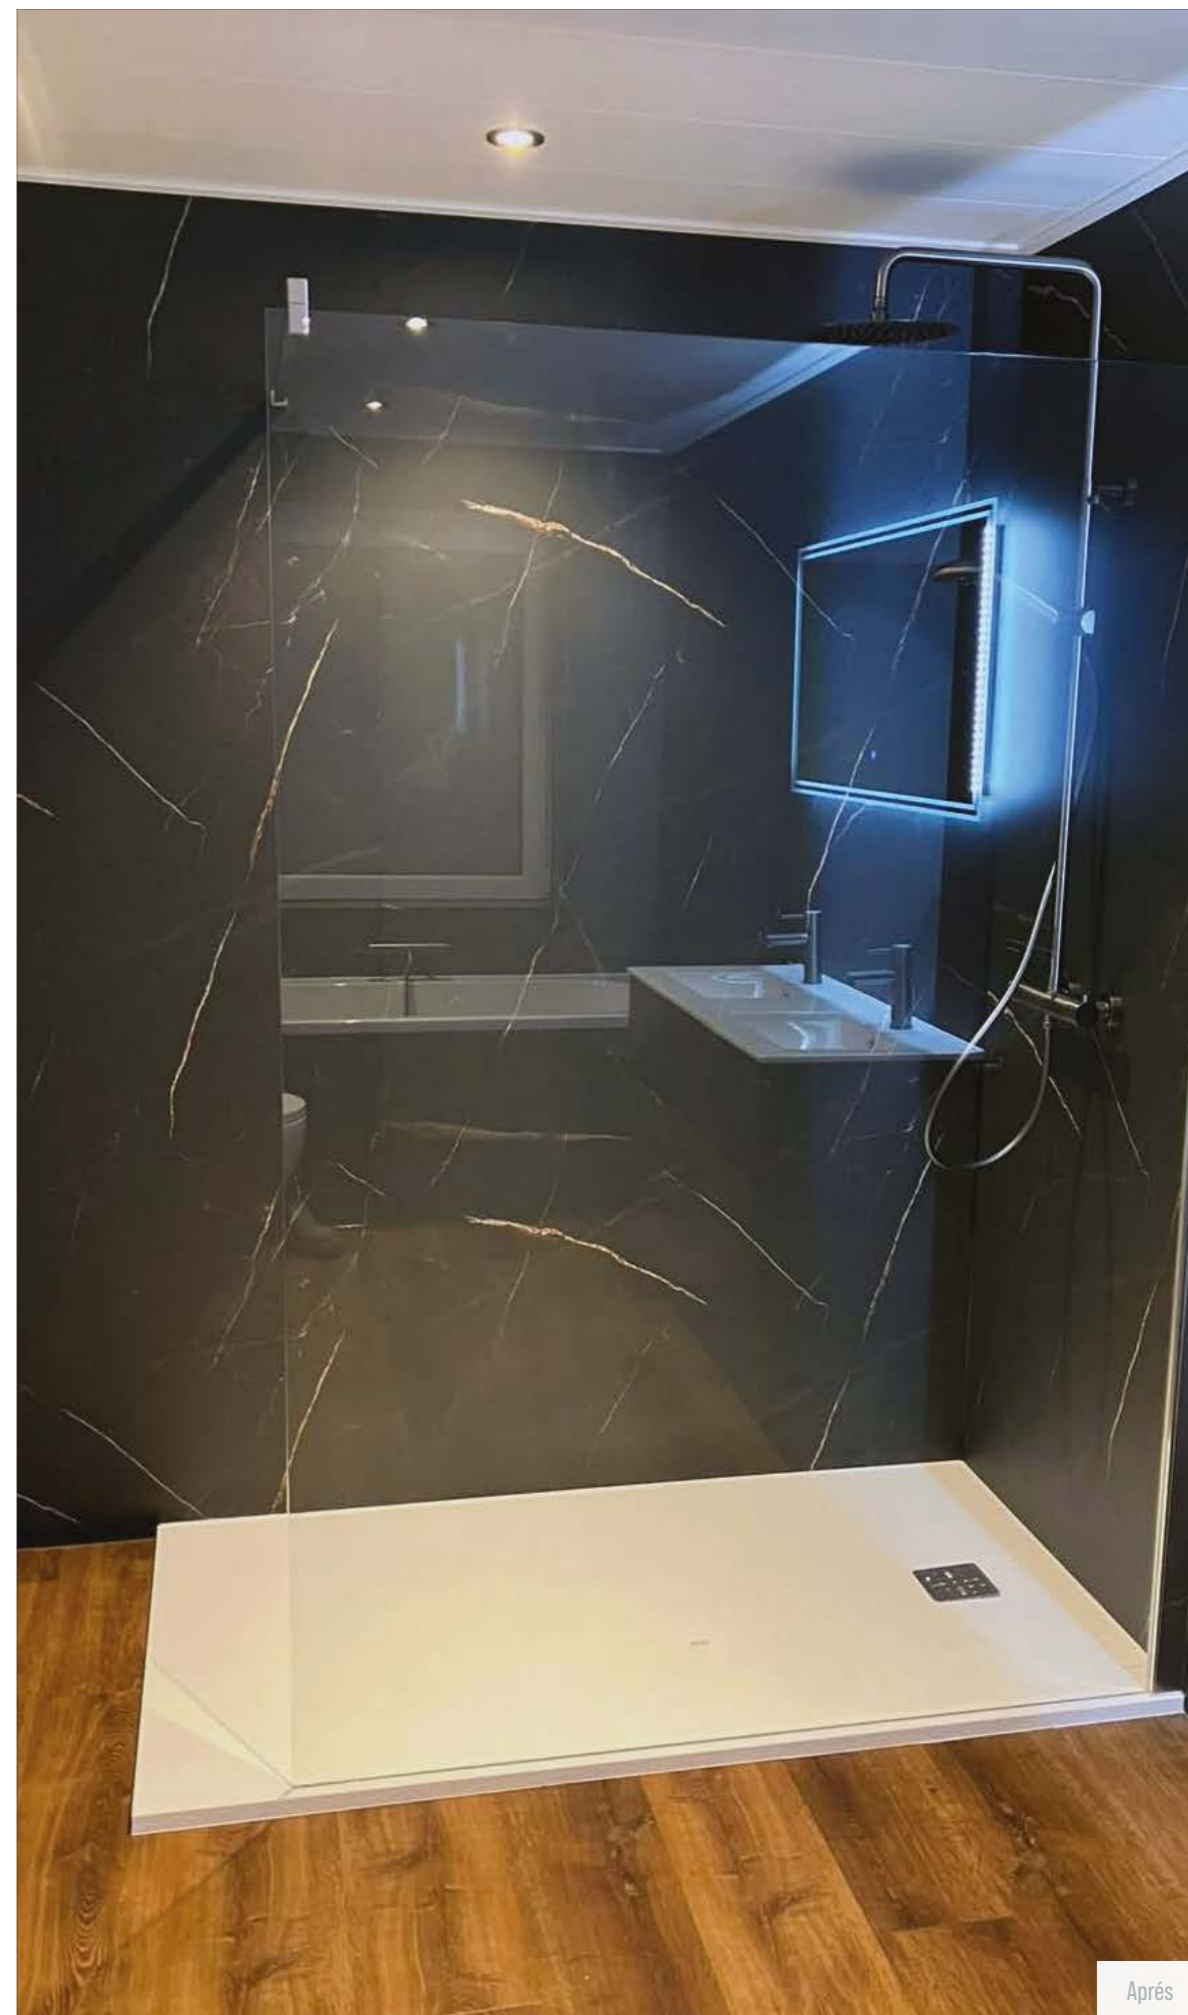

Avant

Après