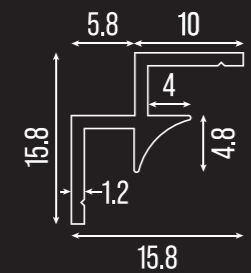

Angle intérieur 4mm