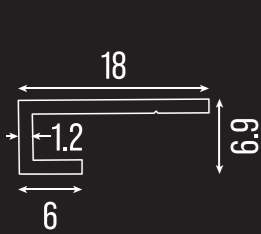

## Profils 11mm pour PURE, NEXT, ELITE TILE et TIMBERLINE

Profil de finition 11mm

Angle extérieur 11mm

Demi angle intérieur 11mm

## Profils de finition 4mm pour collection BASE

Profil de finition 4mm

Angle intérieur 4mm

Angle extérieur 4mm

Profil de connexion 4mm

Profil de connexion Xienix 4mm