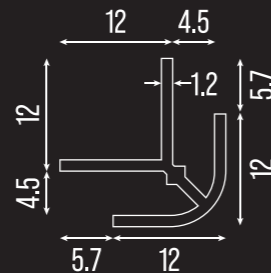

Angle extérieur 4mm