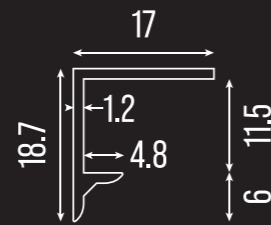

## Profils 11mm pour PURE, NEXT, ELITE TILE et TIMBERLINE

Profil de finition 11mm

Angle extérieur 11mm

Demi angle intérieur 11mm